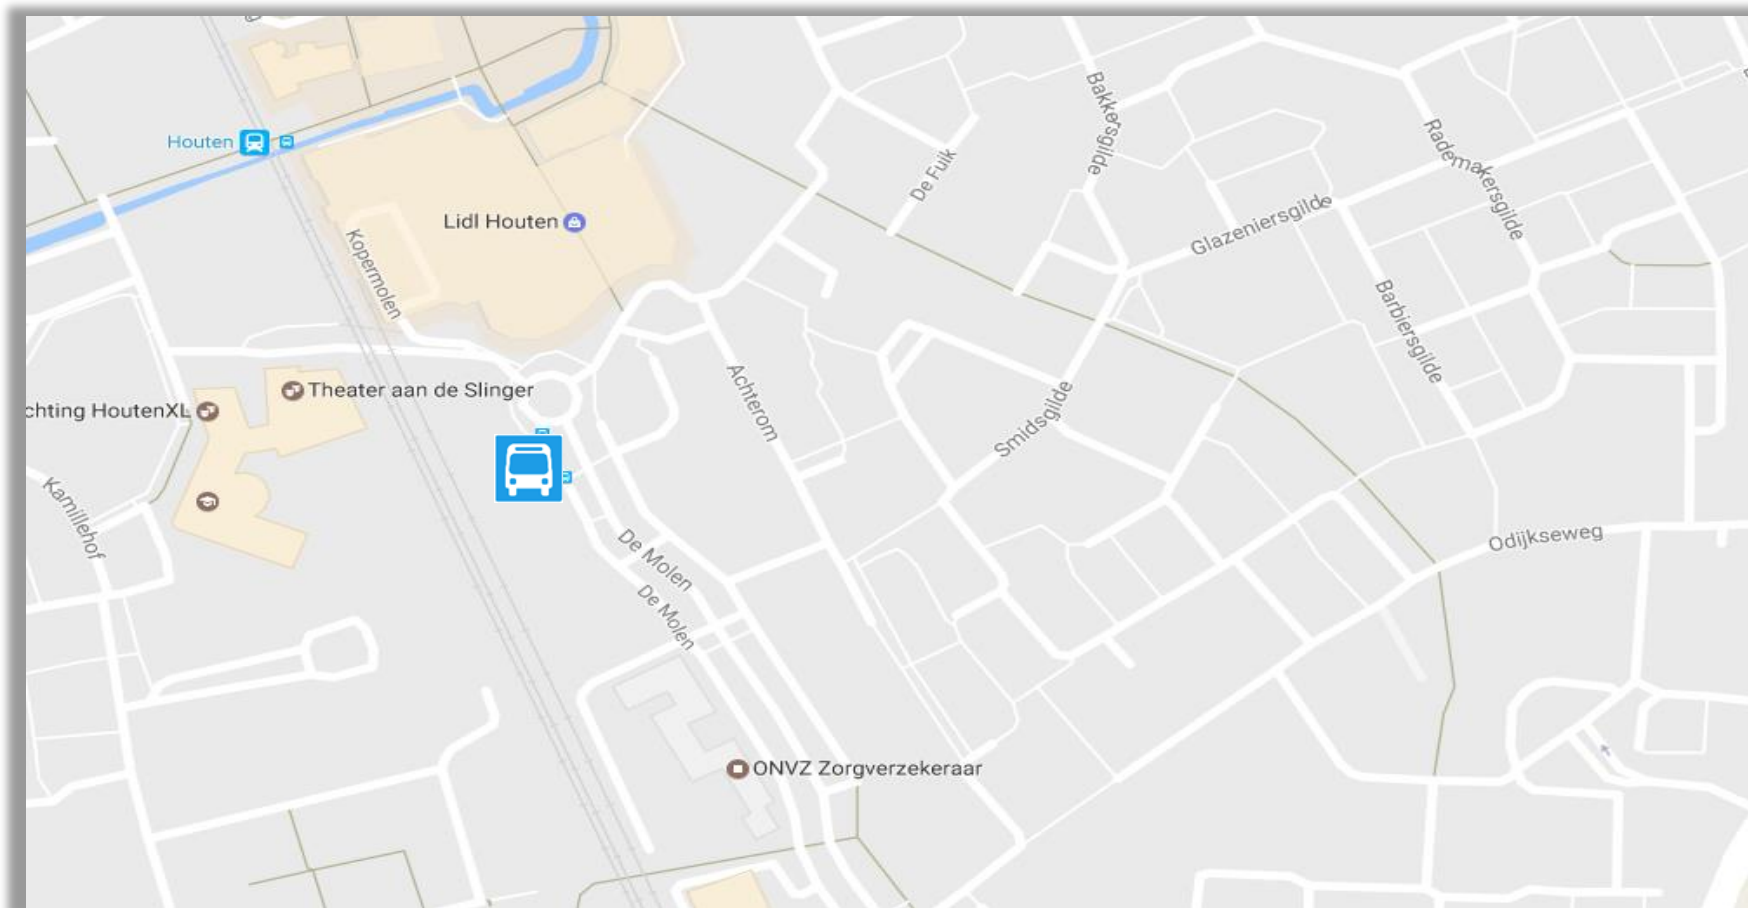

Bus opstapplaats

Amsterdam – Station Duivendrecht

Straatnaam: Stationsweg / Stationsplein

Bus opstapplaats

Houten – Centraal Station

Straatnaam: De Molen, bushalte bij de rotonde einde van de straat.

Bus opstapplaats

Eindhoven – NL Station Strijp-S

Straatnaam: kruising Achtseweg zuid – Beukenlaan, houd rekening met het eenrichtingsverkeer

Bus opstapplaats

Maastricht – MVV stadion

Straatnaam: Stadionplein