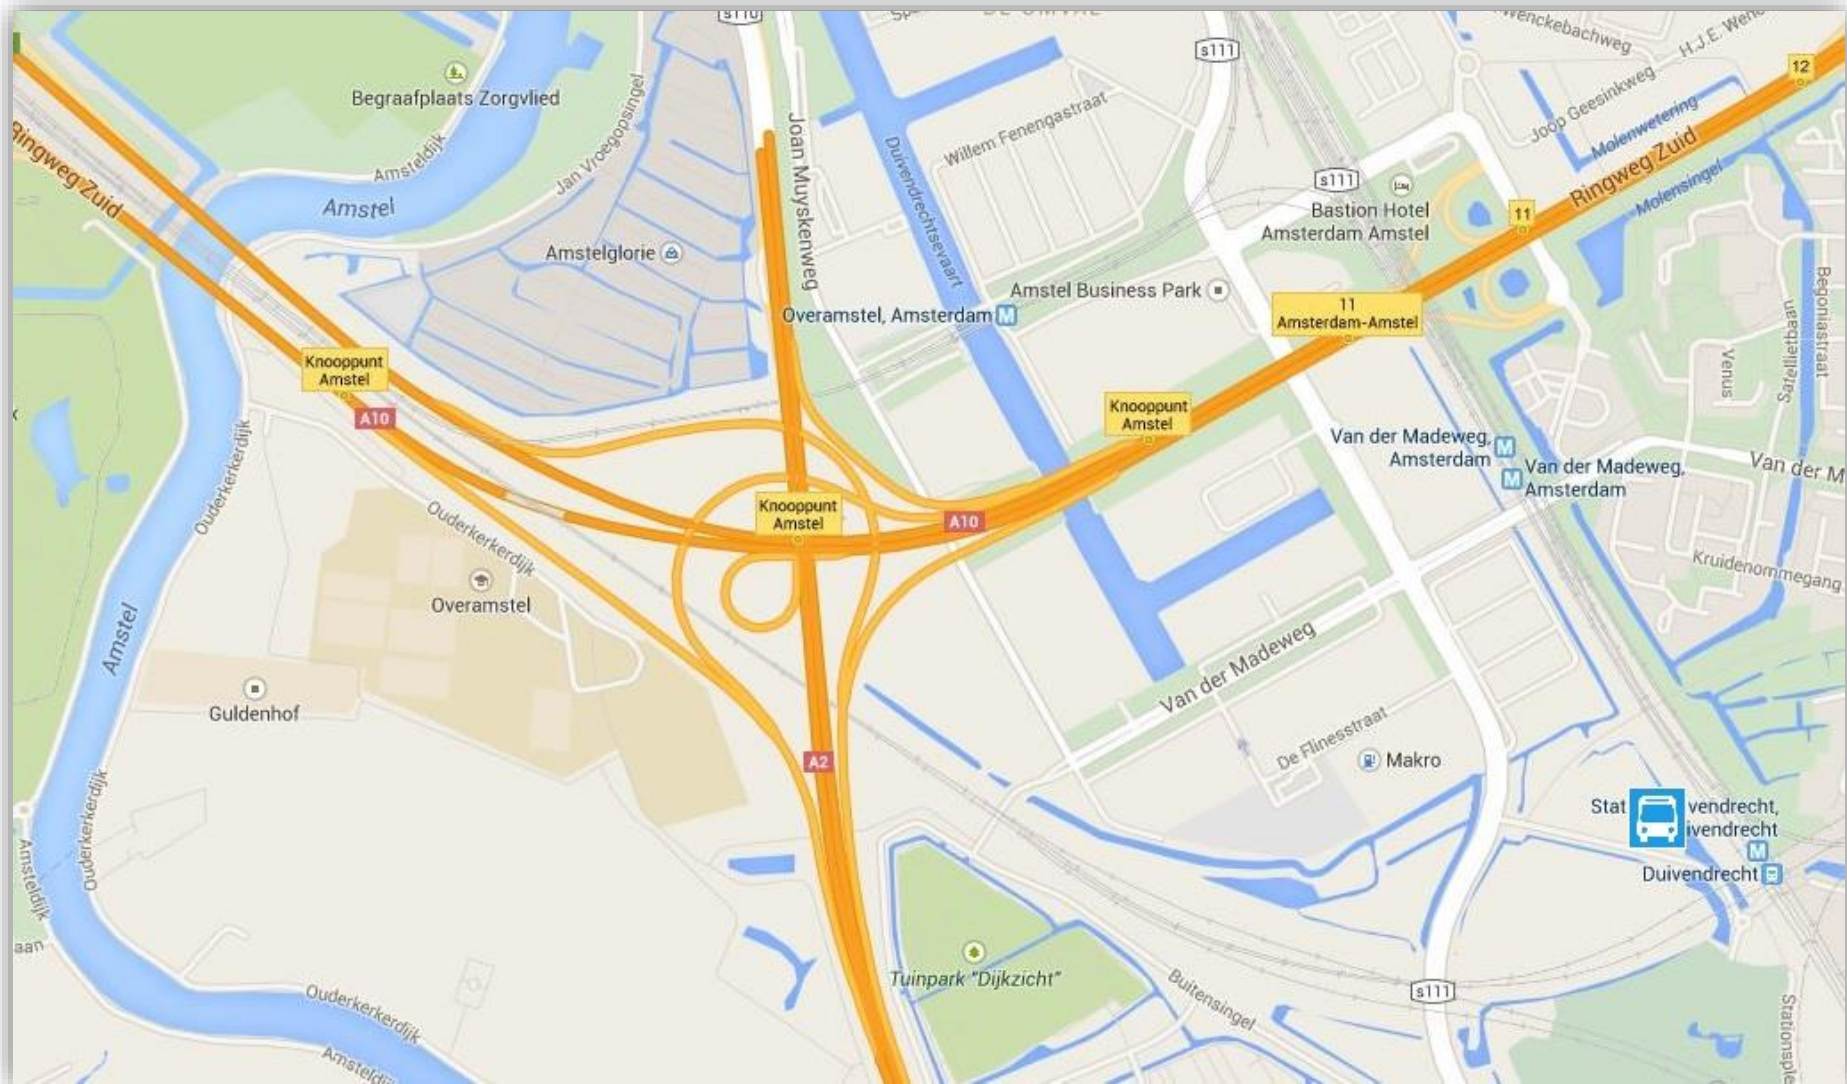

Bus opstapplaats

Amsterdam – Station Duivendrecht

Straatnaam: Stationsweg / Stationsplein

Bus opstapplaats

Houten – Centraal Station

Straatnaam: De Molen, bushalte bij de rotonde einde van de straat.

Bus opstapplaats

Eindhoven – NL Station Strijp-S

Straatnaam: kruising Achtseweg zuid – Beukenlaan, houd rekening met het eenrichtingsverkeer

Bus opstapplaats

Maastricht – MVV stadion

Straatnaam: Stadionplein