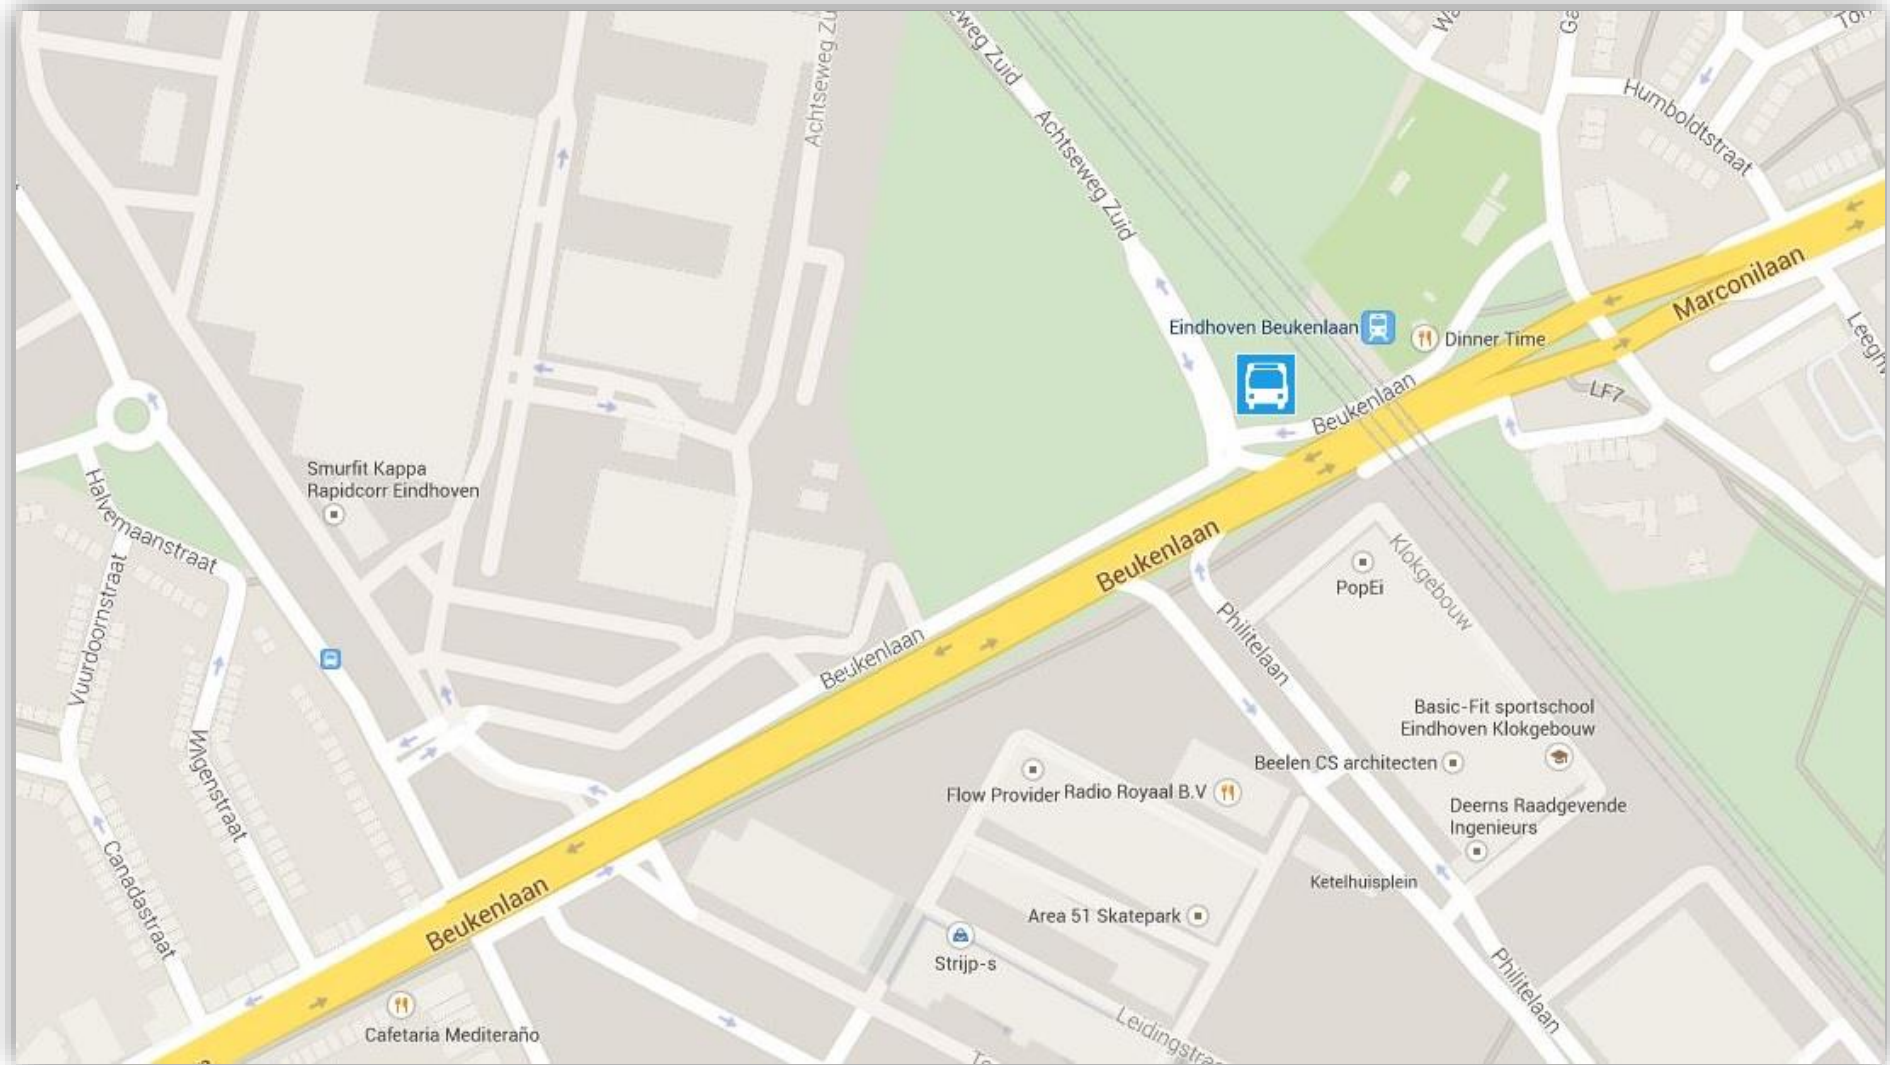

Bus opstapplaats

Amsterdam – Station Duivendrecht

Straatnaam: Stationsweg / Stationsplein

Bus opstapplaats

Houten – Centraal Station

Straatnaam: De Molen, bushalte bij de rotonde einde van de straat.

Bus opstapplaats

Eindhoven – NL Station Strijp-S

Straatnaam: kruising Achtseweg zuid – Beukenlaan, houd rekening met het eenrichtingsverkeer

Bus opstapplaats

Maastricht – MVV stadion

Straatnaam: Stadionplein